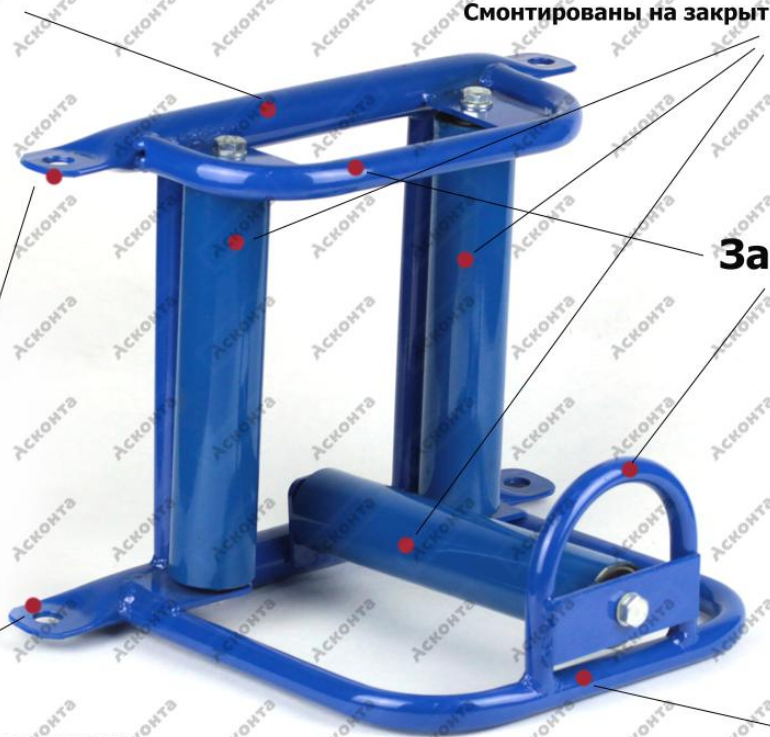

Угловой кабельный ролик РКУЗ/150 для кабеля Ø до 150мм

Ролик кабельный угловой РКУЗ/150 применяется при прокладке кабеля диаметром до 150мм в открытой траншее на углах поворота кабельной трассы.

Несколько угловых роликов могут быть соединены в цепочку через уши основания с помощью фиксирующих штырей или болтов для достижения необходимого радиуса поворота кабеля. Это придает точное направление кабелю и равномерно распределяет нагрузку по всем угловым роликам.

Ролик выполнен из стальной трубчатой рамы. На раме установлены три сменных валика на шарикоподшипниках, которые, при необходимости, можно заказать отдельно.

Порошковая покраска

Предохраняет раму ролика от коррозии

Сменные валики

При износе можно заказать отдельно

Смонтированы на закрытых шарикоподшипниках

Защитные дуги

Предохраняют кабель от повреждений

Отверстия

Для фиксирования в траншее и соединения нескольких роликов в цепочку

Эргономика

Удобство хранения и транспортировки

Код	Модель	Ø кабеля, мм	Максимальная нагрузка, кг	Размеры, мм	Вес, кг
11207	РКУЗ/150	до 150	200	430x310x310	8,5

Чтобы заказать угловой кабельный ролик РКУЗ/150
позвоните по телефону [+7\(812\)313-20-14](tel:+7(812)313-20-14) или направьте запрос на e-mail: zakaz@askonta.ru